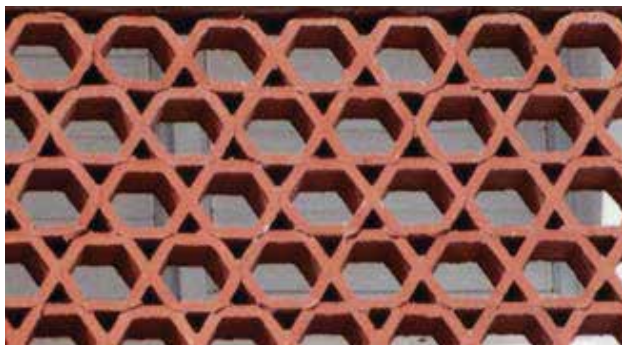

מס' יח' במ"ר	גודל
46	16x13x7
	16x13x10