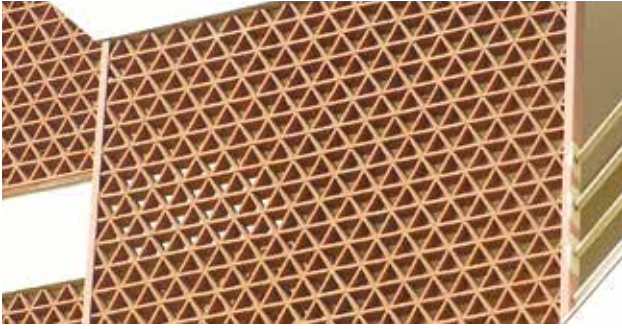

מס' יח' במ"ר	גודל
46	16x13x7
	16x13x10

מס' יח' במ"ר	גודל
28	27.5x13x7
	27.5x13x10

מס' יח' במ"ר	גודל
42	21.5x11x7
	21.5x11x10

גוונים

* עבור פרויקטים גדולים ניתן להגיע לגוון בהתאמה אישית