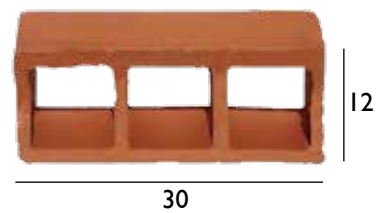

מס' יח' במ"ר	גודל
25	19.5x19.5x7
	19.5x19.5x10

1. פרח

מס' יח' במ"ר	גודל
32	25x12x7
	25x12x10

2. דפנה

מס' יח' במ"ר	גודל
27	30x12x7
	30x12x10

3. פרפקט

מס' יח' במ"ר	גודל
27	30x12x7
	30x12x10

4. חלון

.5 משולש

מס' יח' במ"ר	גודל
46	16x13x7
	16x13x10

.6 מגן דוד

מס' יח' במ"ר	גודל
28	27.5x13x7
	27.5x13x10

.7 מיכל

מס' יח' במ"ר	גודל
42	21.5x11x7
	21.5x11x10

גוונים

לבן