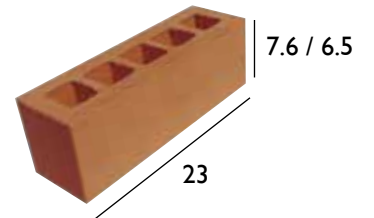

חום

מוקה

אדום

* עבור פרויקטים גדולים ניתן להגיע לגוון בהתאמה אישית

אריח חיפוי 1.7x2.4, גוון לבן

אריח חיפוי 5.6x2.1, גוון חום

לבנים לבנייה/חיפוי

24. לבנה

מס' יח' במ"ר	גודל
60	21x10.2x6.5
65	23.6x11.5x5.1
50	23.6x11.5x6.5

25. חצי לבנה

מס' יח' במ"ר	גודל
56	23x7x6.5
48	23x7x7.6

26. לבנה מעוגלת צד 1

מס' יח' במ"ר	גודל
13.3	21.5x10.2x6.5
16.4	23.6x11.4x5.1
13.3	23.6x11.4x6.5